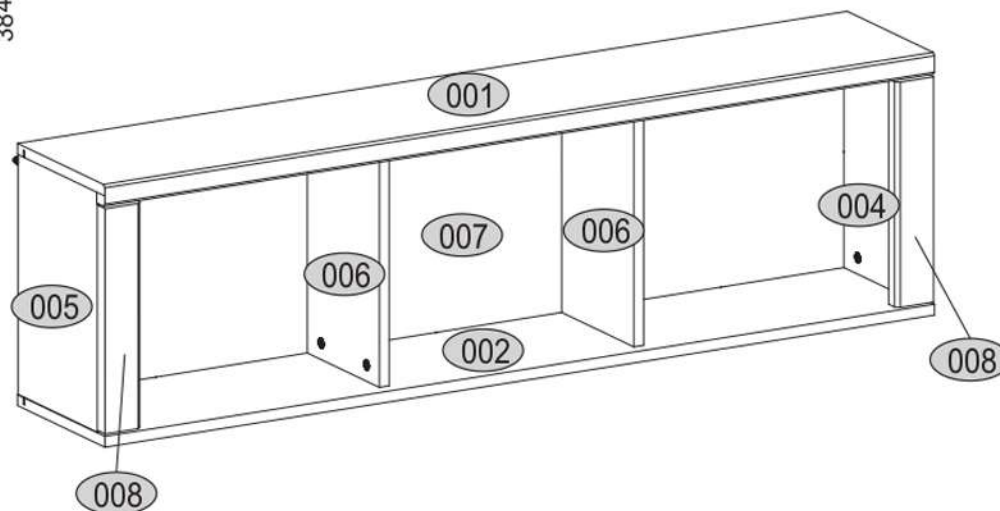

# CONRAD

KÓD	ROZMER				BALÍK
001	1350	246	16/32	1	1/1
002	1350	246	16	1	1/1
004	352	223	16	1	1/1
005	352	223	16	1	1/1
006	352	203	16	2	1/1
007	1334	370	2,5	1	1/1
008	330	60	22	2	1/1
PRÍSLUŠENSTVO				1	1/1