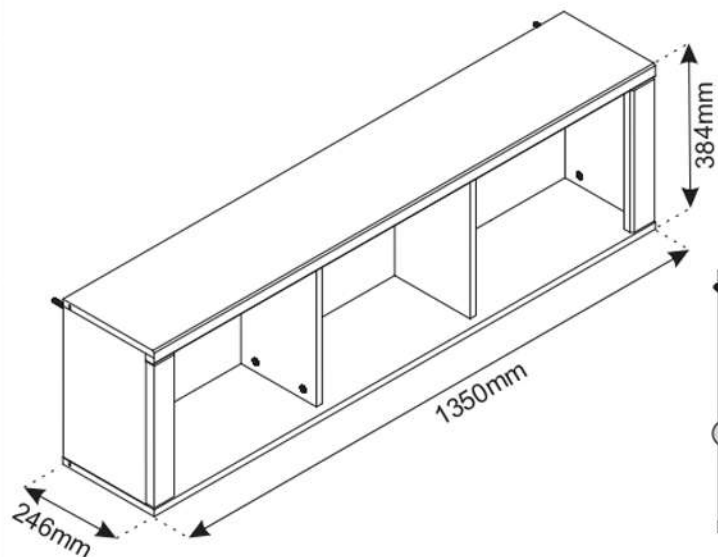

# CONRAD

KÓD	ROZMER				BALÍK
001	1350	246	16/32	1	1/1
002	1350	246	16	1	1/1
004	352	223	16	1	1/1
005	352	223	16	1	1/1
006	352	203	16	2	1/1
007	1334	370	2,5	1	1/1
008	330	60	22	2	1/1
PRÍSLUŠENSTVO				1	1/1